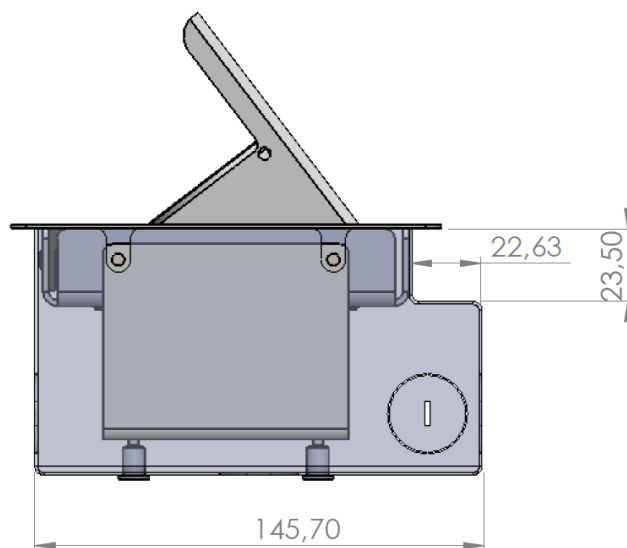

Technický list

Podlahová zásuvka

Označení:

Typ:	STAKOHOME-4402-E	2x zásuvka 230V
Typ:	STAKOHOME-4402-Enw	1x zásuvka 230V, 2x RJ45 CAT6a
Typ:	STAKOHOME-4402-Enw	1x zásuvka 230V, 1x TV-SAT

Další typy (vybavení) na vyžádání

Pozn.: Tiskové chyby a změny vyhrazeny

stakohome®

Stakohome Network s.r.o.
IČ: 27213064, DIČ: CZ27213064
tel.: +420 226 517 522
fax: +420 226 517 379
stakohome@stakohome.cz
www.stakohome.cz
www.inteligentni-byt.cz

Fakturační adresa: Podnikatelská 565, 190 11 Praha 9, Běchovice
Showroom a doručovací adresa: Aloisovská 934/8, 198 00 Praha 9, Hloubětín