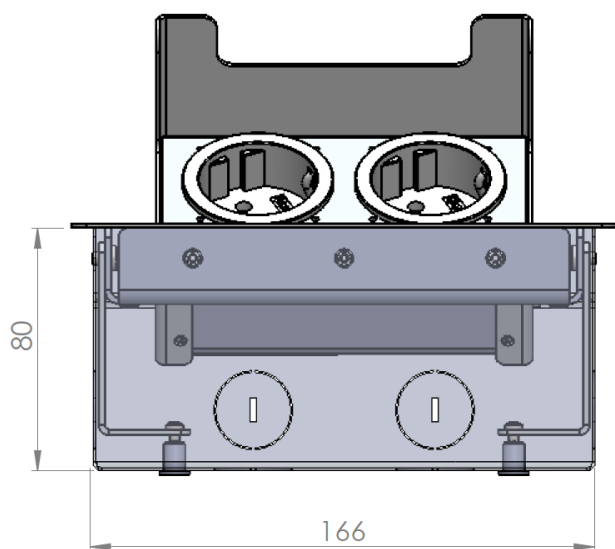

Technický list

Podlahová zásuvka

Označení:

Typ:	STAKOHOME-4402-E	2x zásuvka 230V
Typ:	STAKOHOME-4402-Enw	1x zásuvka 230V, 2x RJ45 CAT6a
Typ:	STAKOHOME-4402-Enw	1x zásuvka 230V, 1x TV-SAT

Další typy (vybavení) na vyžádání

Pozn.: Tiskové chyby a změny vyhrazeny

stakohome®

Stakohome Network s.r.o.
IČ: 27213064, DIČ: CZ27213064
tel.: +420 226 517 522
fax: +420 226 517 379
stakohome@stakohome.cz
www.stakohome.cz
www.inteligentni-byt.cz

Fakturační adresa: Podnikatelská 565, 190 11 Praha 9, Běchovice
Showroom a doručovací adresa: Aloisovská 934/8, 198 00 Praha 9, Hloubětín