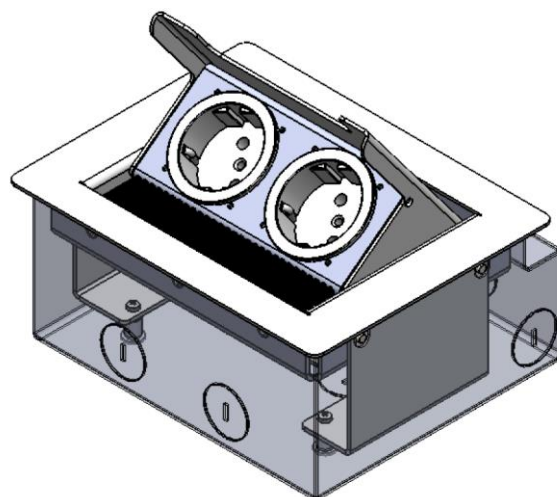

Technický list

Podlahová zásuvka

Označení:

Typ:	STAKOHOME-4402-E	2x zásuvka 230V
Typ:	STAKOHOME-4402-Enw	1x zásuvka 230V, 2x RJ45 CAT6a
Typ:	STAKOHOME-4402-Enw	1x zásuvka 230V, 1x TV-SAT

Další typy (vybavení) na vyžádání

Pozn.: Tiskové chyby a změny vyhrazeny

stakohome®

Stakohome Network s.r.o.
IČ: 27213064, DIČ: CZ27213064
tel.: +420 226 517 522
fax: +420 226 517 379
stakohome@stakohome.cz
www.stakohome.cz
www.inteligentni-byt.cz

Fakturační adresa: Podnikatelská 565, 190 11 Praha 9, Běchovice
Showroom a doručovací adresa: Aloisovská 934/8, 198 00 Praha 9, Hloubětín