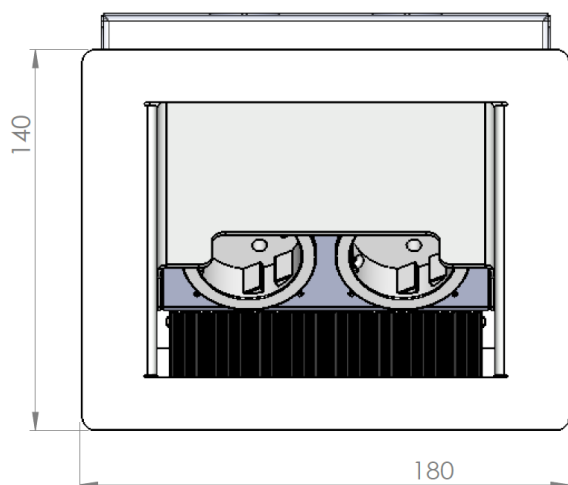

Technický list

Podlahová zásuvka

Označení:

Typ:	STAKOHOME-4402-E	2x zásuvka 230V
Typ:	STAKOHOME-4402-Enw	1x zásuvka 230V, 2x RJ45 CAT6a
Typ:	STAKOHOME-4402-Enw	1x zásuvka 230V, 1x TV-SAT

Další typy (vybavení) na vyžádání

Pozn.: Tiskové chyby a změny vyhrazeny

stakohome®

Stakohome Network s.r.o.
IČ: 27213064, DIČ: CZ27213064
tel.: +420 226 517 522
fax: +420 226 517 379
stakohome@stakohome.cz
www.stakohome.cz
www.inteligentni-byt.cz

Fakturační adresa: Podnikatelská 565, 190 11 Praha 9, Běchovice
Showroom a doručovací adresa: Aloisovská 934/8, 198 00 Praha 9, Hloubětín