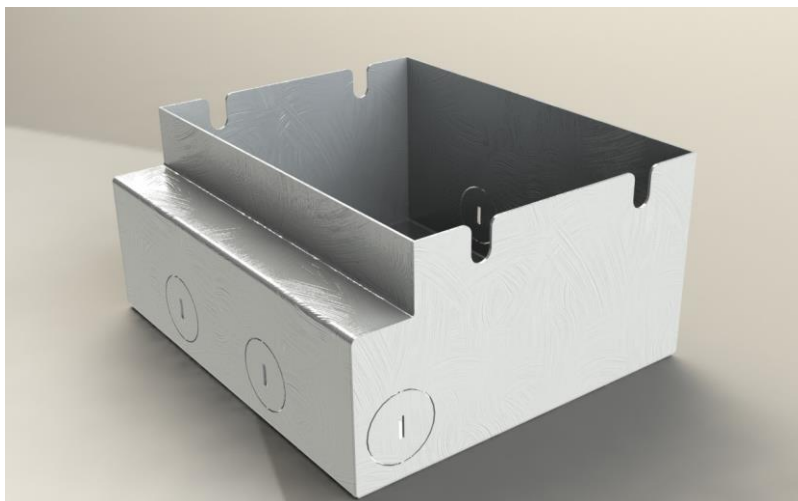

Instalační krabice - 165x145x82 mm